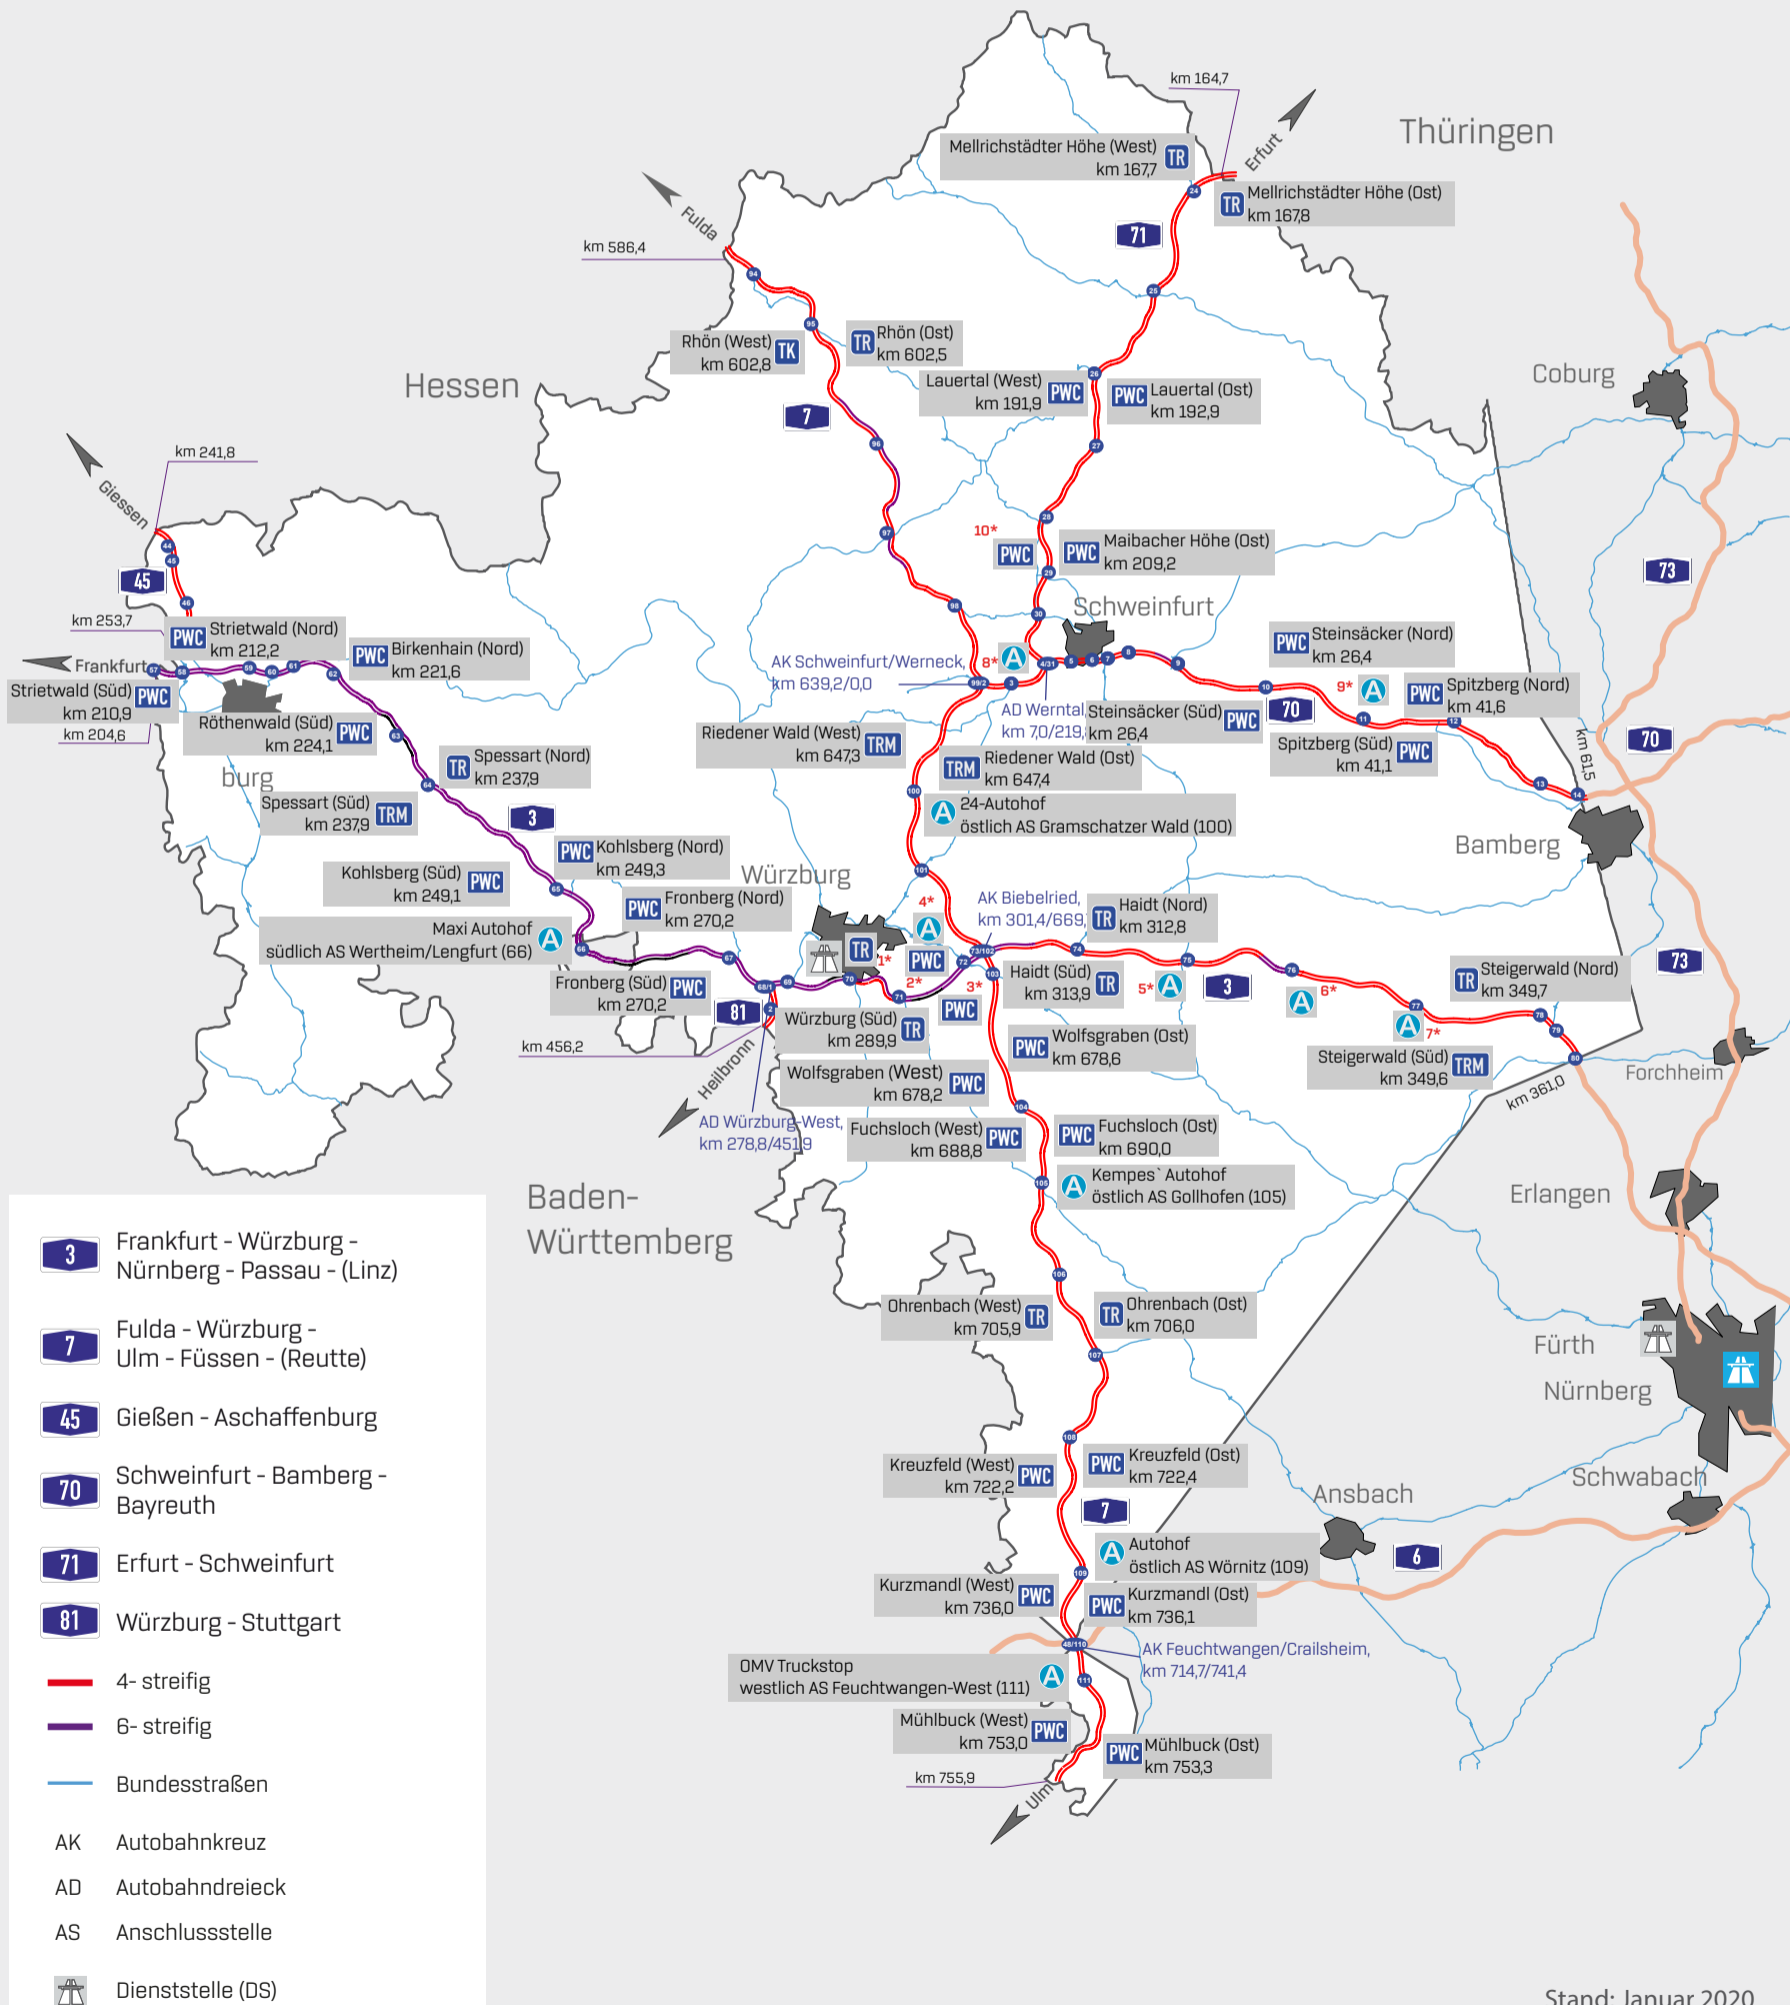

Dienststelle Würzburg - Rastanlagen und Autohöfe

- PWC** Parkplatz mit WC
- TR** Tankstelle mit Raststätte
- TRM** Tankstelle mit Raststätte und Motel
- TK** Tankstelle mit Kiosk
- A** Autohof

- 1* A3 Würzburg (Nord) km 289,4
- 2* A3 Sandgraben (Nord) km 298,1
- 3* A3 Sandgraben (Süd) km 296,4
- 4* A3 Aral Autohof nördlich AS Rottendorf (AS 72)
- 5* A3 Autohof Rüdenehausen südlich AS Wiesentheid (AS 75)
- 6* A3 Erlebnisrasthof Strohofer südlich AS Geiselwind (AS 76)
- 7* A3 Kempes' Autohof Burghaslach südlich AS Schlüsselfeld (AS 77)
- 8* A70 Euro Rastpark nördlich AS Werneck (AS 3)
- 9* A70 Euro Rastpark nördlich AS Knetzgau (AS 11)
- 10* A71 Maibacher Höhe (West) km 209,2