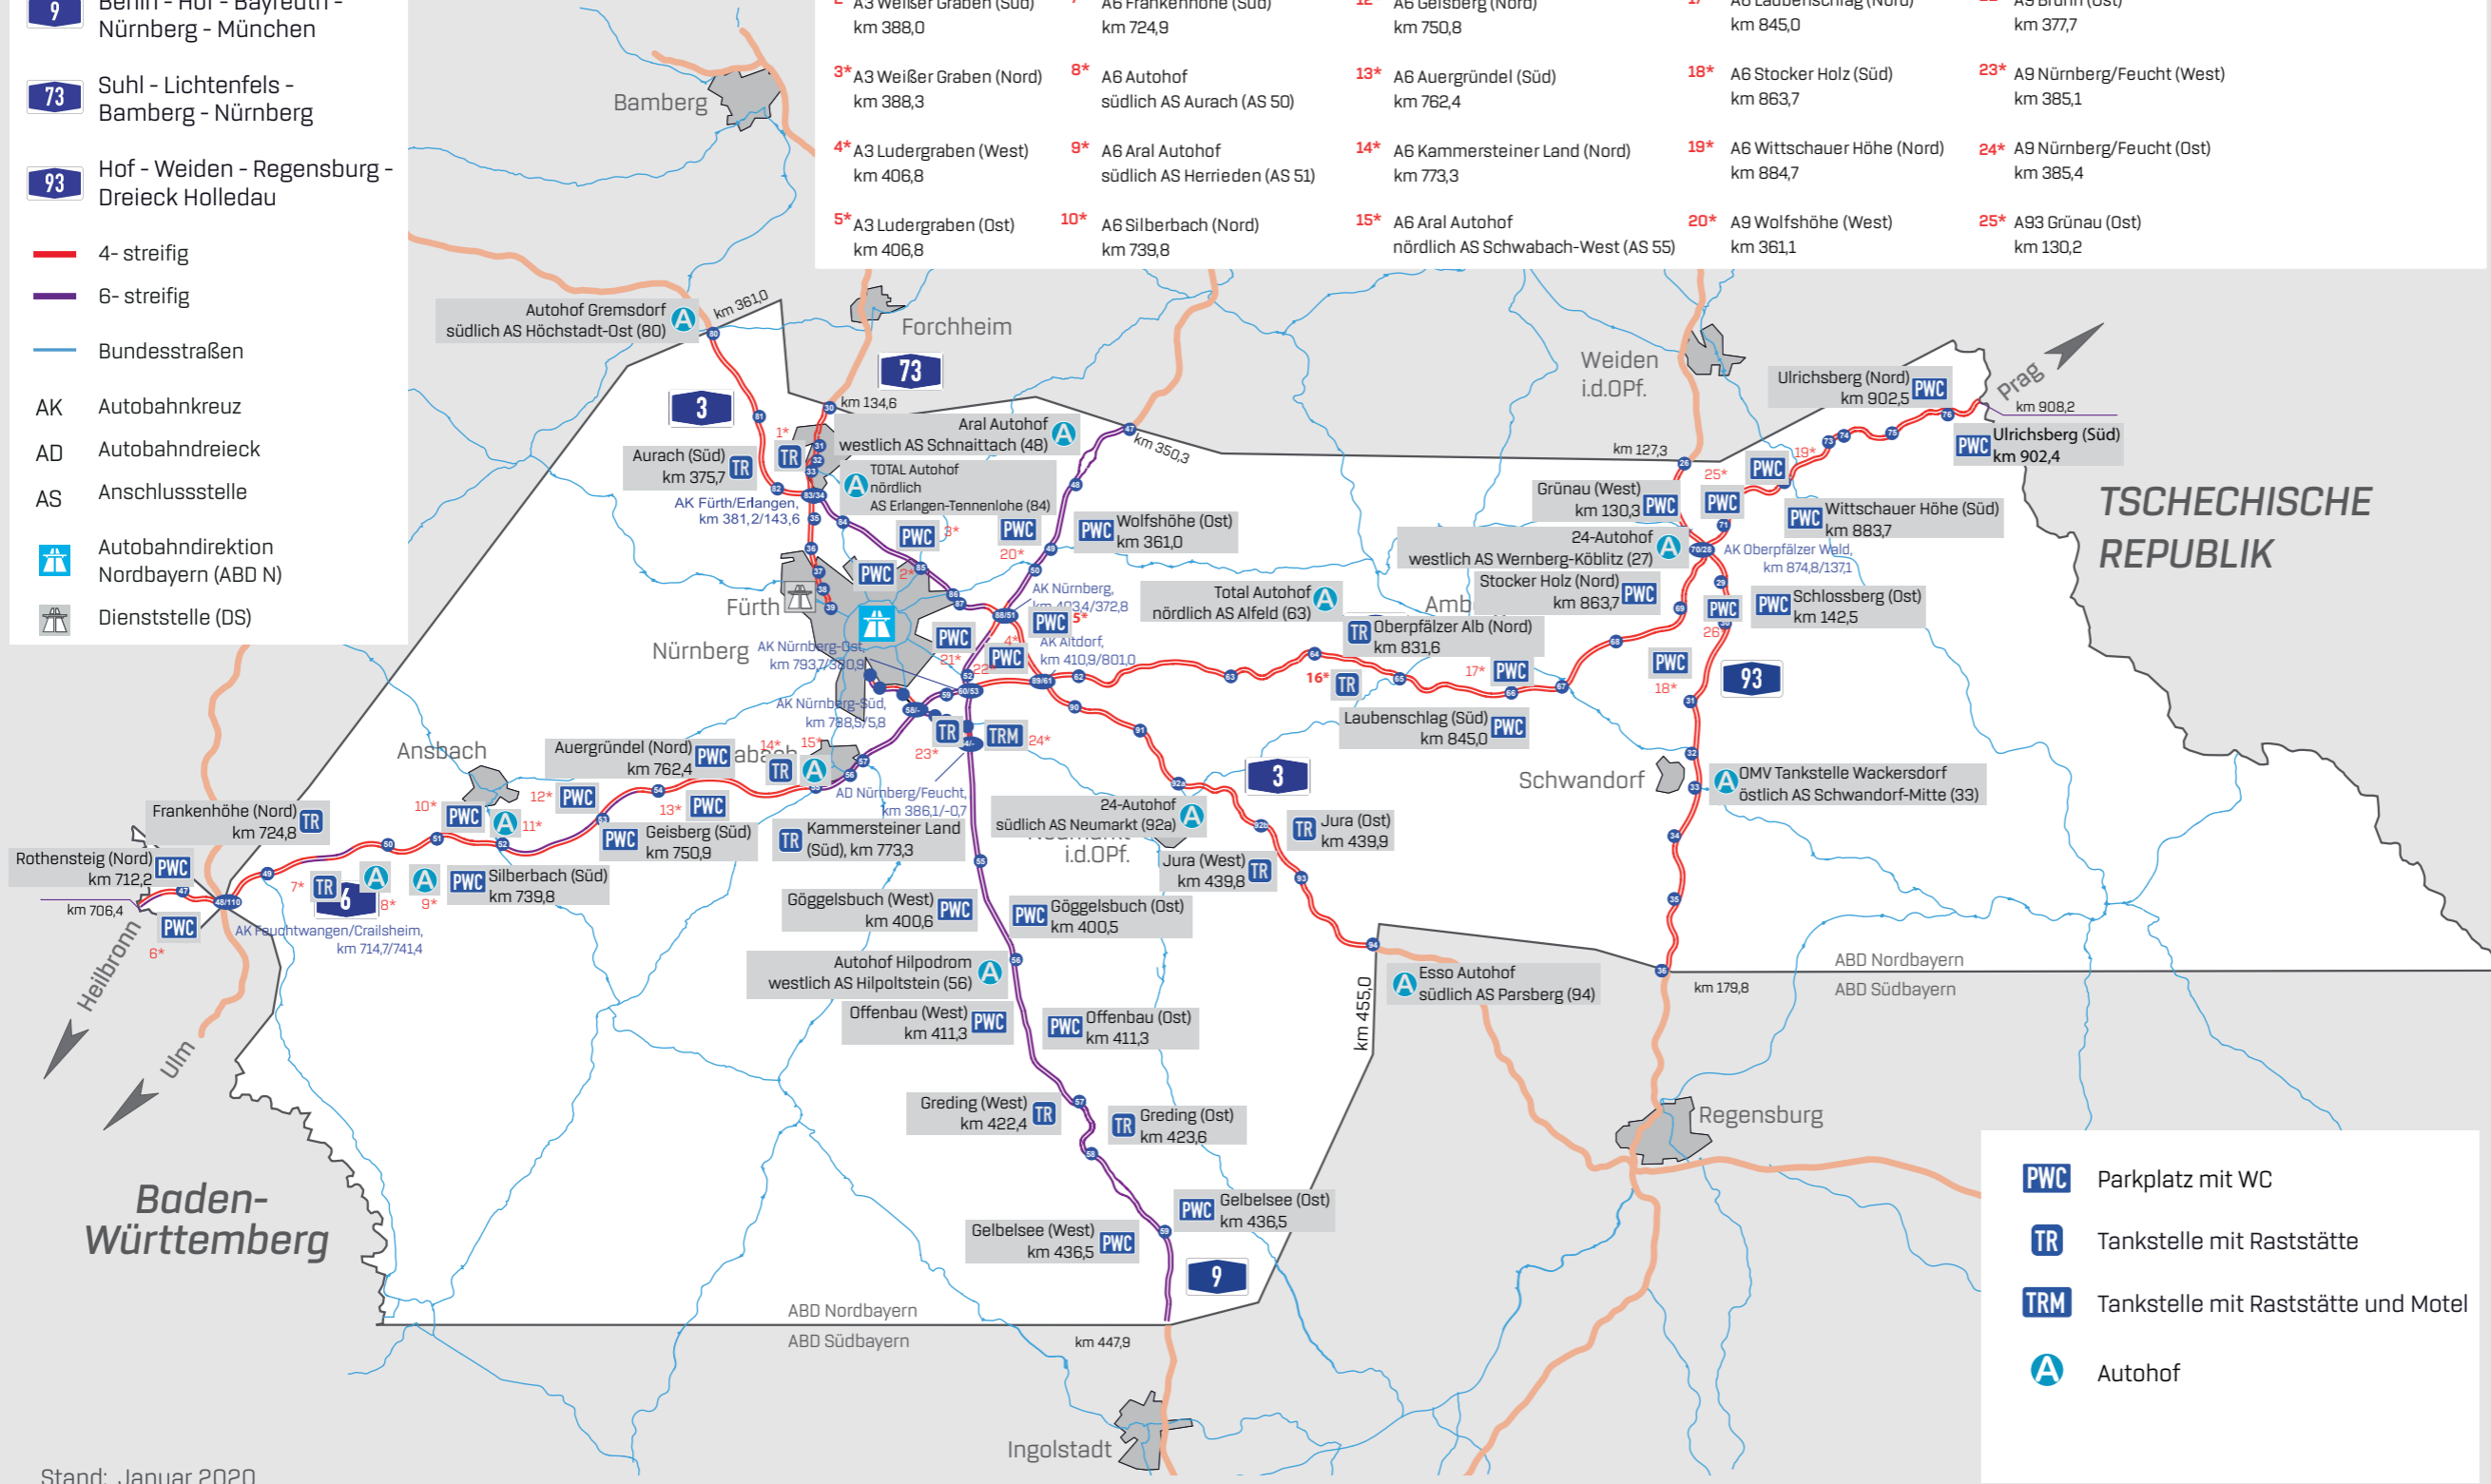

# Dienststelle Fürth - Rastanlagen und Autohöfe

- 3** Frankfurt - Würzburg - Nürnberg - Passau - (Linz)
- 6** Heilbronn - Nürnberg - Waidhaus - (Pilsen)
- 9** Berlin - Hof - Bayreuth - Nürnberg - München
- 73** Suhl - Lichtenfels - Bamberg - Nürnberg
- 93** Hof - Weiden - Regensburg - Dreieck Holledau
- 4- streifig
- 6- streifig
- Bundesstraßen
- AK Autobahnkreuz
- AD Autobahndreieck
- AS Anschlussstelle
- Autobahndirektion Nordbayern (ABD N)
- Dienststelle (DS)

1* A3 Aurach (Nord) km 376,7	6* A6 Rothensteig (Süd) km 712,0	11* A6 Kempe's Autohof nördlich AS Ansbach (AS 52)	16* A6 Oberpfälzer Alb (Süd) km 831,6	21* A9 Brunn (West) km 377,7	26* A93 Schlossberg (West) km 142,5
2* A3 Weißer Graben (Süd) km 388,0	7* A6 Frankenhöhe (Süd) km 724,9	12* A6 Geisberg (Nord) km 750,8	17* A6 Laubenschlag (Nord) km 845,0	22* A9 Brunn (Ost) km 377,7	
3* A3 Weißer Graben (Nord) km 388,3	8* A6 Autohof südlich AS Aurach (AS 50)	13* A6 Auergründel (Süd) km 762,4	18* A6 Stocker Holz (Süd) km 863,7	23* A9 Nürnberg/Feucht (West) km 385,1	
4* A3 Ludergraben (West) km 406,8	9* A6 Aral Autohof südlich AS Herrieden (AS 51)	14* A6 Kammersteiner Land (Nord) km 773,3	19* A6 Wittschauer Höhe (Nord) km 884,7	24* A9 Nürnberg/Feucht (Ost) km 385,4	
5* A3 Ludergraben (Ost) km 406,8	10* A6 Silberbach (Nord) km 739,8	15* A6 Aral Autohof nördlich AS Schwabach-West (AS 55)	20* A9 Wolfshöhe (West) km 361,1	25* A93 Grünau (Ost) km 130,2	

- PWC** Parkplatz mit WC
- TR** Tankstelle mit Raststätte
- TRM** Tankstelle mit Raststätte und Motel
- A** Autohof

Stand: Januar 2020