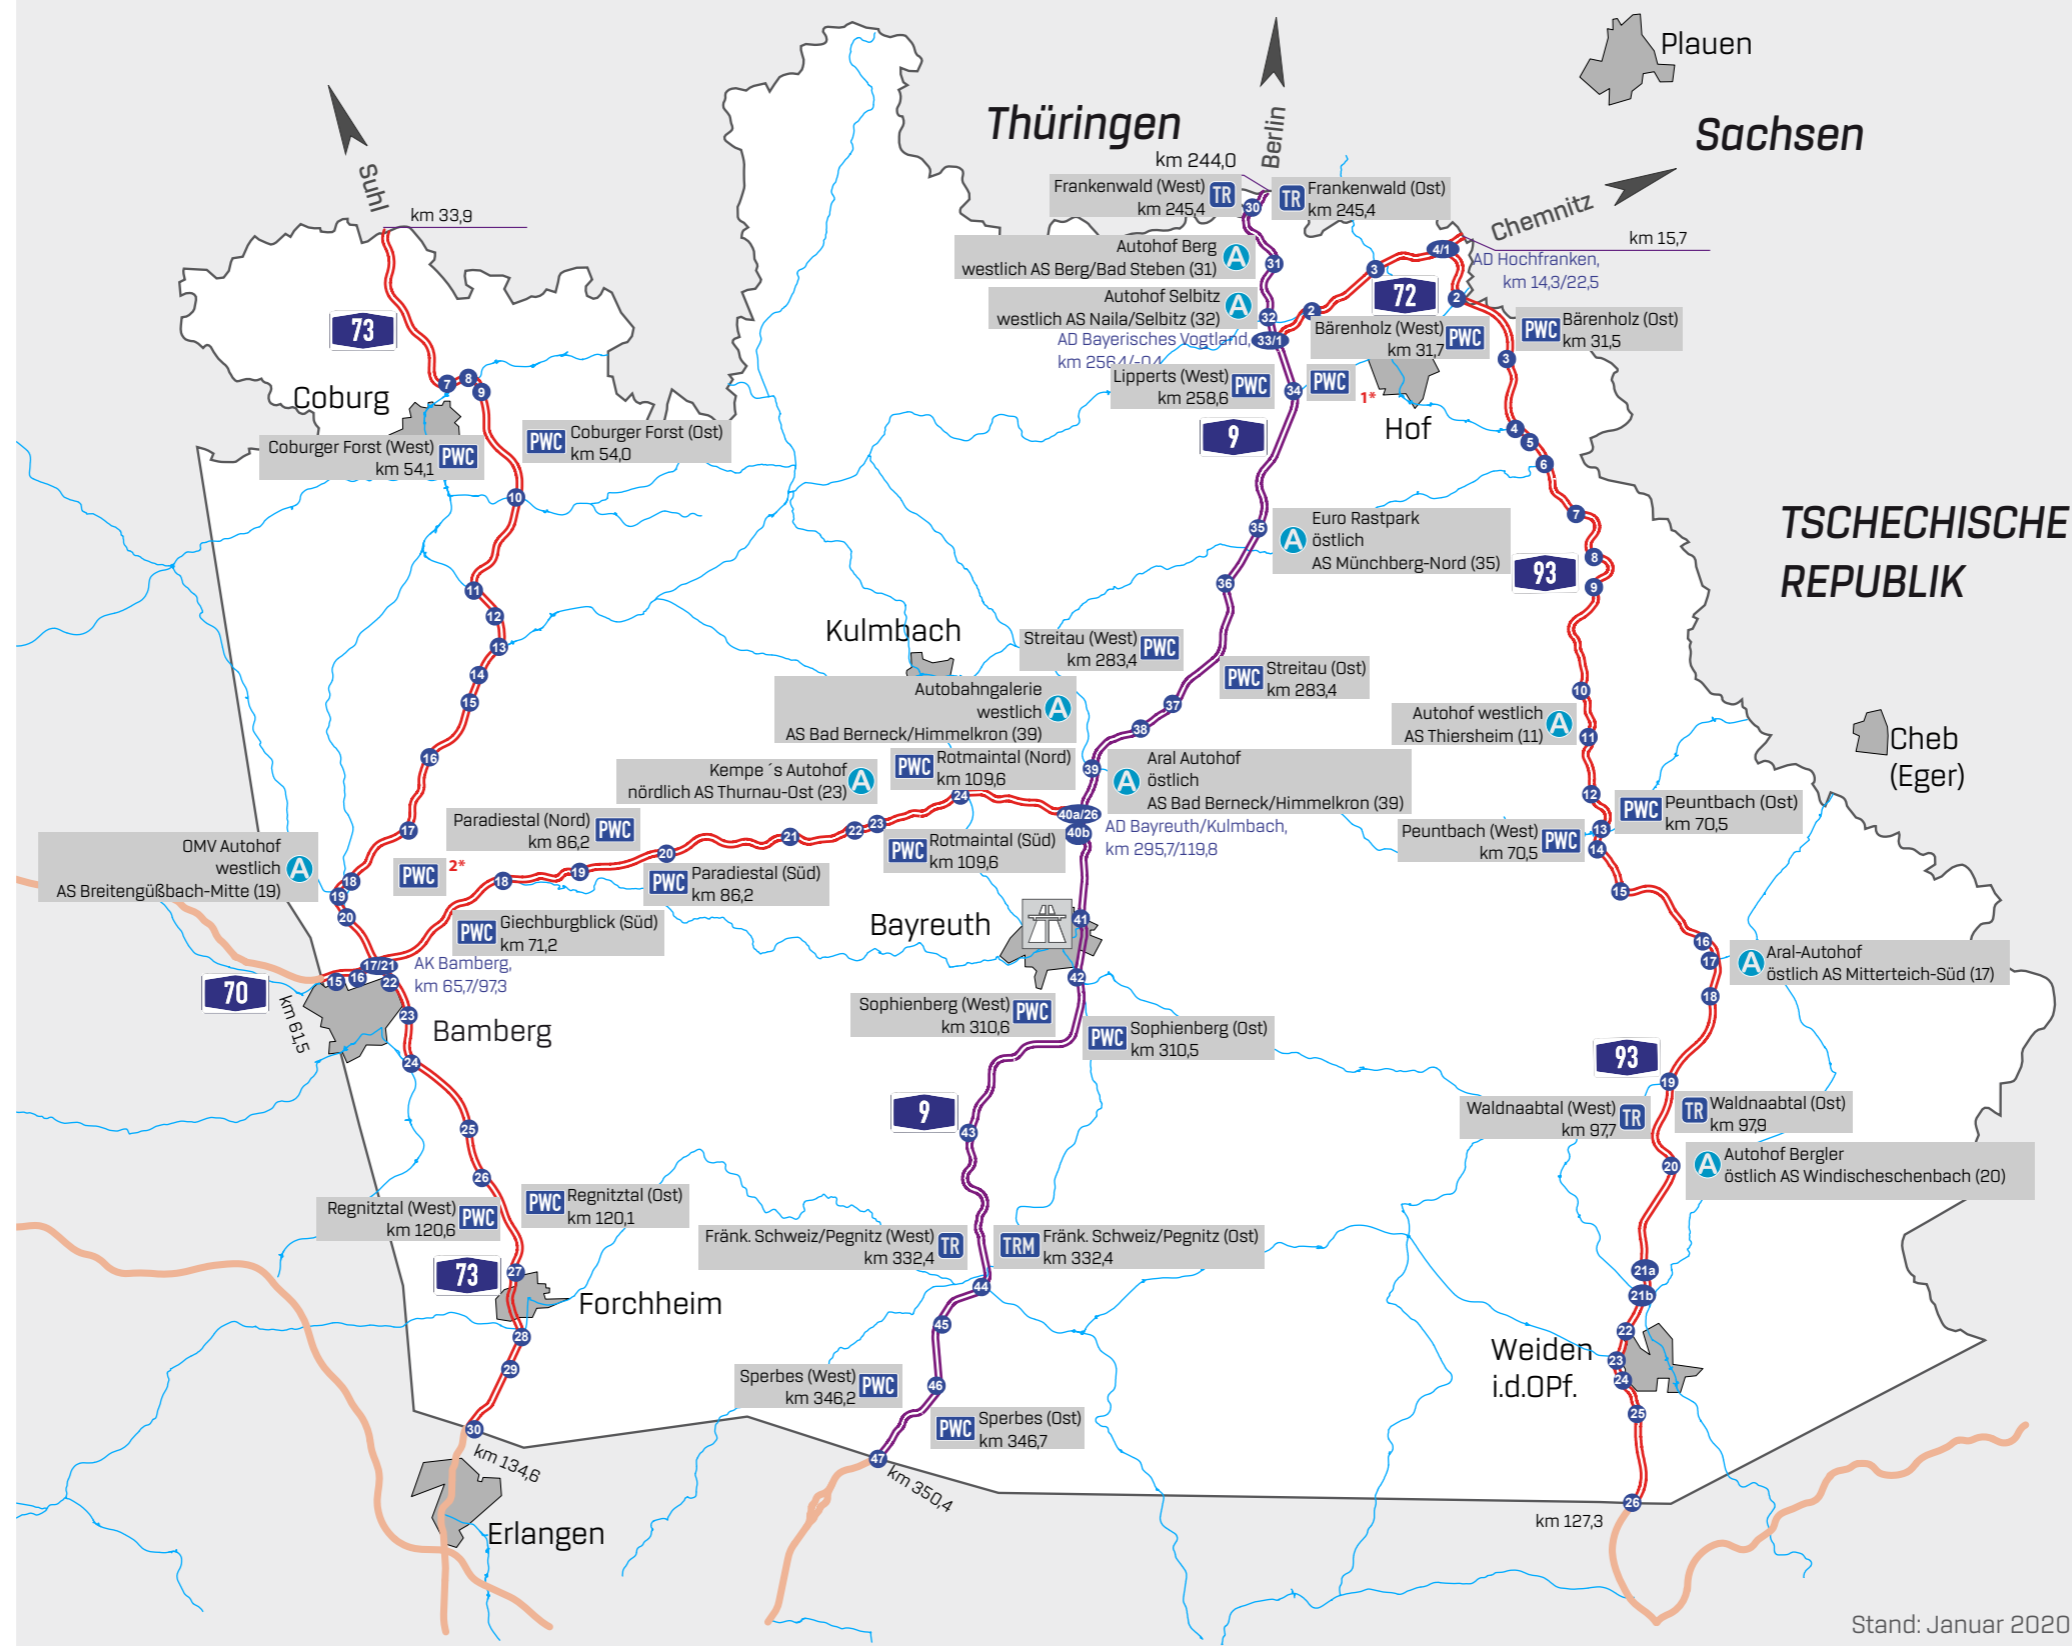

Dienststelle Bayreuth - Rastanlagen und Autohöfe

- Berlin - Hof - Bayreuth - Nürnberg - München
- Schweinfurt - Bamberg - Bayreuth
- Hof - Plauen - Chemnitz
- Suhl - Lichtenfels - Bamberg - Nürnberg
- Hof - Weiden - Regensburg - Dreieck Holledau
- 4-streifig
- 6-streifig
- Bundesstraßen
- AK Autobahnkreuz
- AD Autobahndreieck
- AS Anschlussstelle
- Dienststelle (DS)
- Parkplatz mit WC
- Tankstelle mit Raststätte
- Tankstelle mit Raststätte und Motel
- Autohof

1* A9 Lipperts (Ost)
km 258,7

2* A70 Giechburgblick (Nord)
km 71,6

Stand: Januar 2020