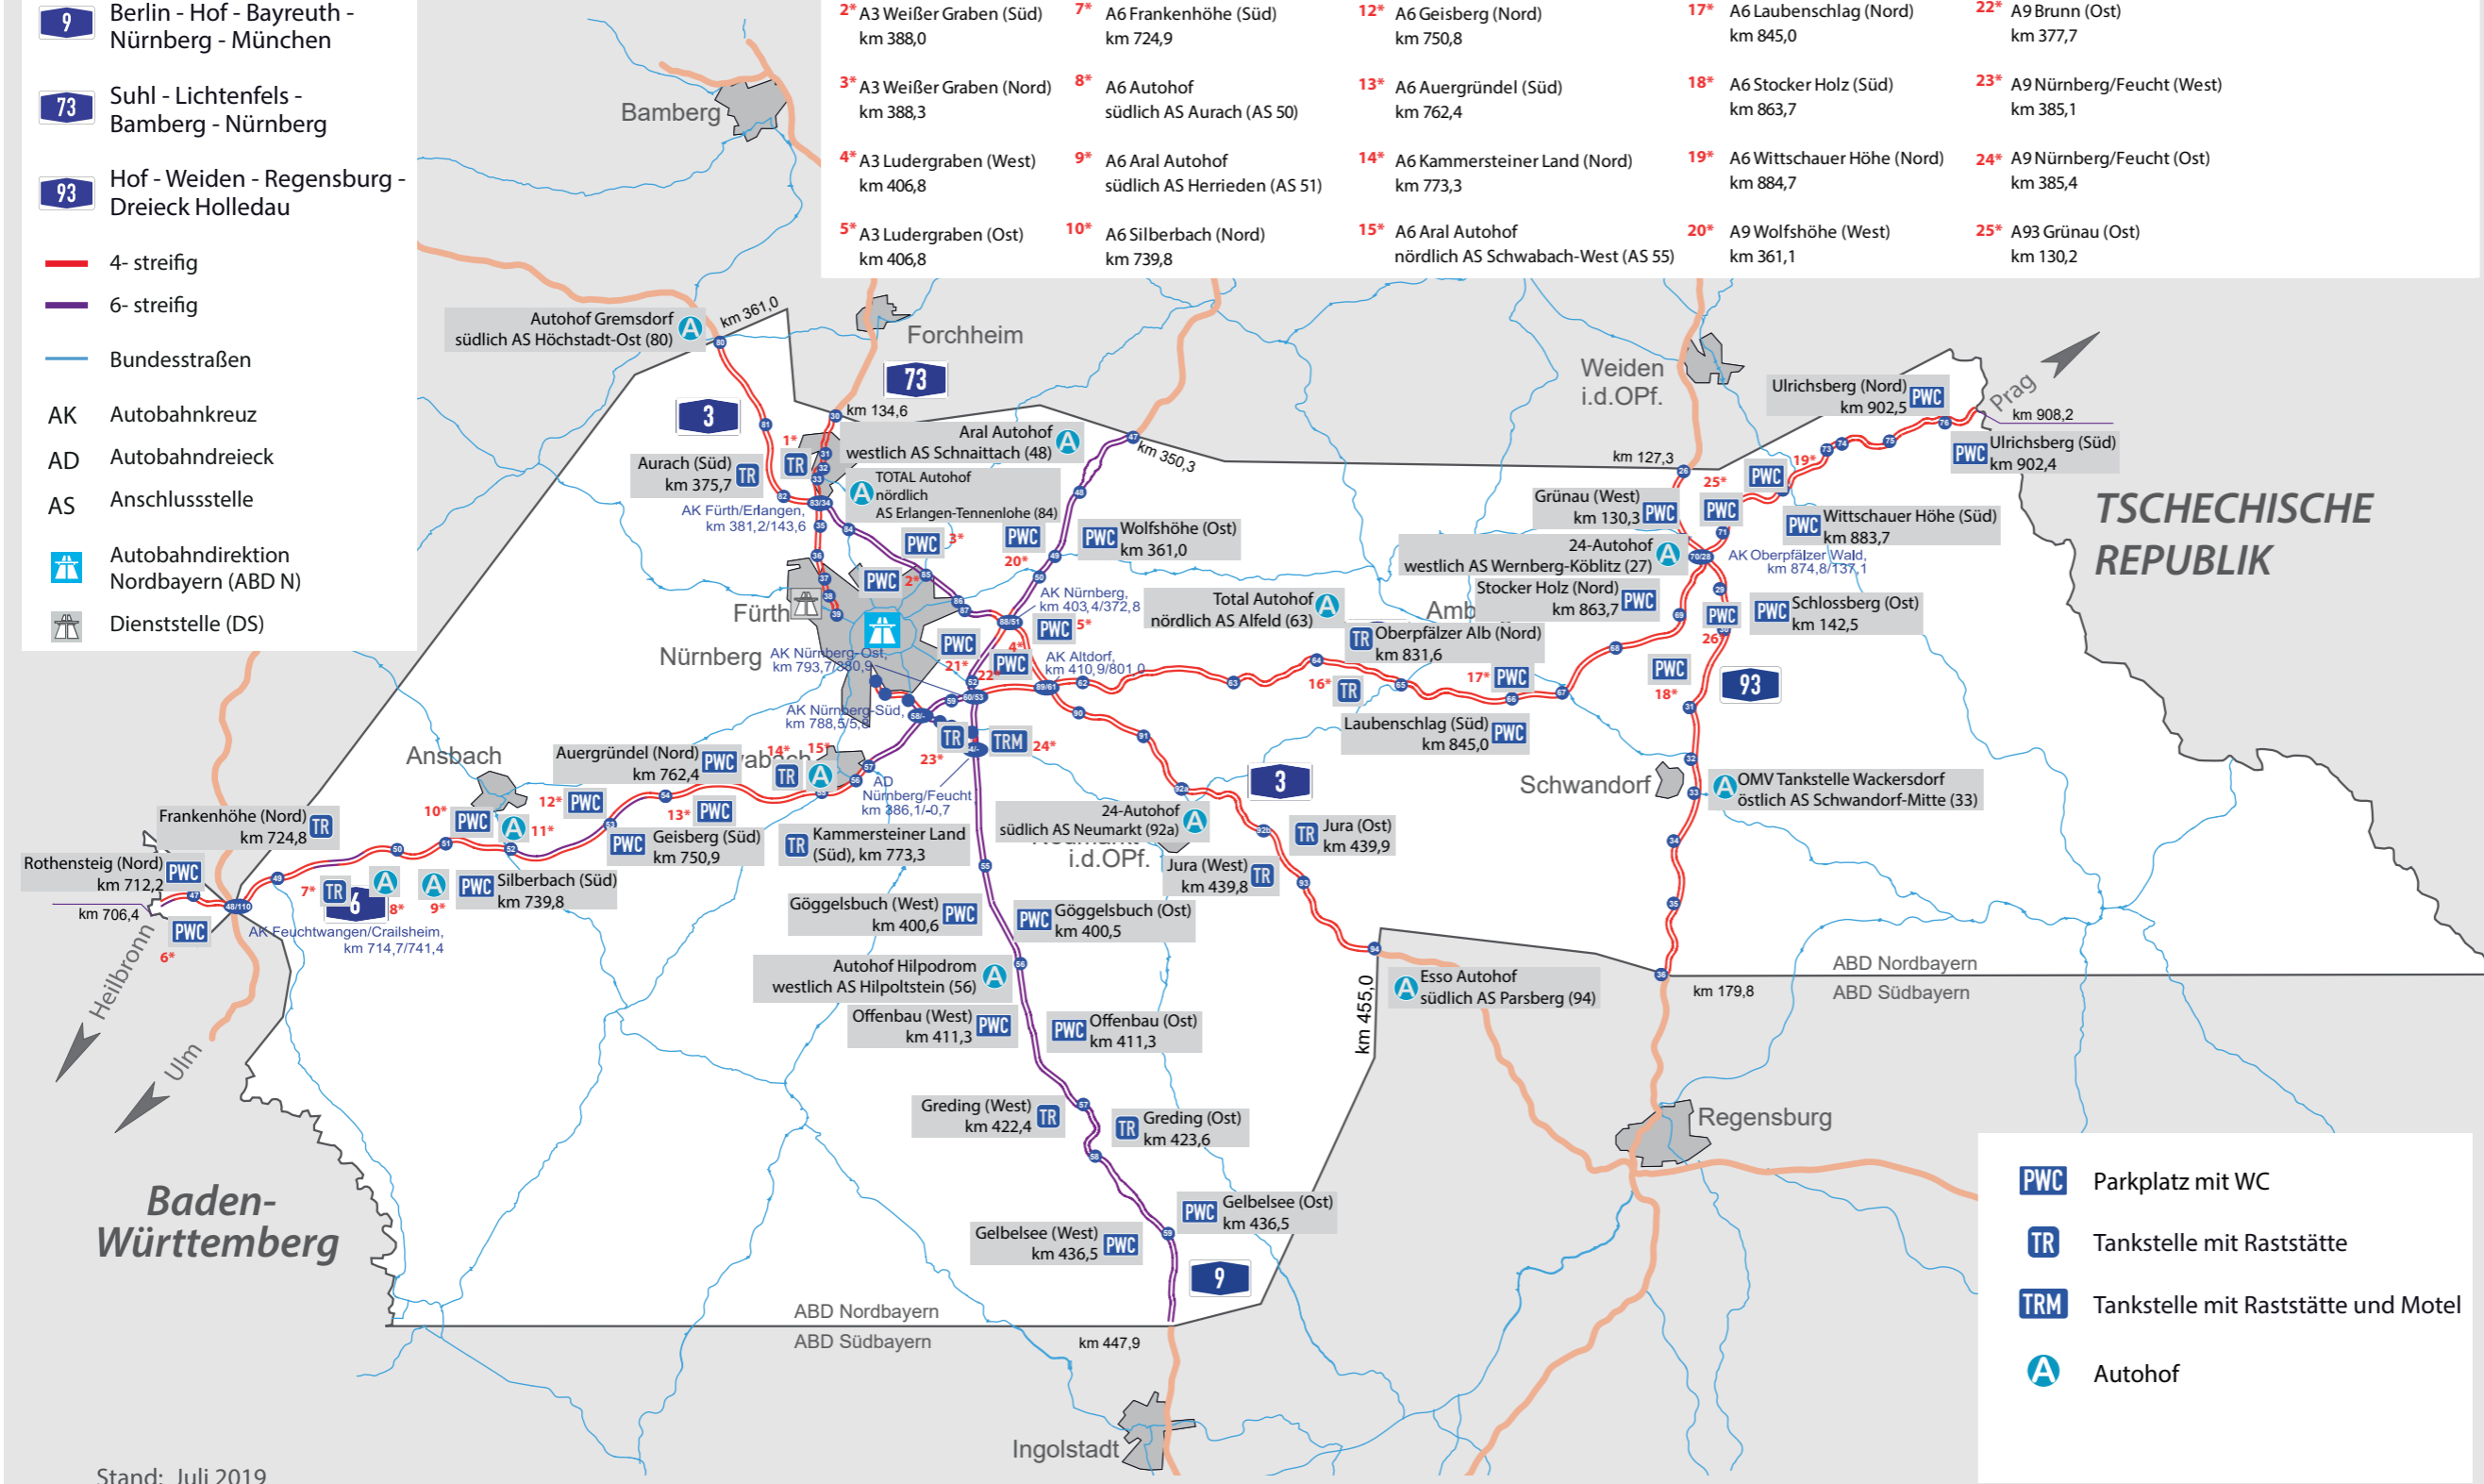

Dienststelle Fürth - Rastanlagen und Autohöfe

- 3** Frankfurt - Würzburg - Nürnberg - Passau - (Linz)
- 6** Heilbronn - Nürnberg - Waidhaus - (Pilsen)
- 9** Berlin - Hof - Bayreuth - Nürnberg - München
- 73** Suhl - Lichtenfels - Bamberg - Nürnberg
- 93** Hof - Weiden - Regensburg - Dreieck Holledau
- 4- streifig
- 6- streifig
- Bundesstraßen
- AK Autobahnkreuz
- AD Autobahndreieck
- AS Anschlussstelle
- Autobahndirektion Nordbayern (ABD N)
- Dienststelle (DS)

1* A3 Aurach (Nord) km 376,7	6* A6 Rothensteig (Süd) km 712,0	11* A6 Kempe's Autohof nördlich AS Ansbach (AS 52)	16* A6 Oberpfälzer Alb (Süd) km 831,6	21* A9 Brunn (West) km 377,7	26* A93 Schlossberg (West) km 142,5
2* A3 Weißer Graben (Süd) km 388,0	7* A6 Frankenhöhe (Süd) km 724,9	12* A6 Geisberg (Nord) km 750,8	17* A6 Laubenschlag (Nord) km 845,0	22* A9 Brunn (Ost) km 377,7	
3* A3 Weißer Graben (Nord) km 388,3	8* A6 Autohof südlich AS Aurach (AS 50)	13* A6 Auergründel (Süd) km 762,4	18* A6 Stocker Holz (Süd) km 863,7	23* A9 Nürnberg/Feucht (West) km 385,1	
4* A3 Ludergraben (West) km 406,8	9* A6 Aral Autohof südlich AS Herrieden (AS 51)	14* A6 Kammersteiner Land (Nord) km 773,3	19* A6 Wittschauer Höhe (Nord) km 884,7	24* A9 Nürnberg/Feucht (Ost) km 385,4	
5* A3 Ludergraben (Ost) km 406,8	10* A6 Silberbach (Nord) km 739,8	15* A6 Aral Autohof nördlich AS Schwabach-West (AS 55)	20* A9 Wolfshöhe (West) km 361,1	25* A93 Grünau (Ost) km 130,2	

- PWC** Parkplatz mit WC
- TR** Tankstelle mit Raststätte
- TRM** Tankstelle mit Raststätte und Motel
- A** Autohof

Stand: Juli 2019