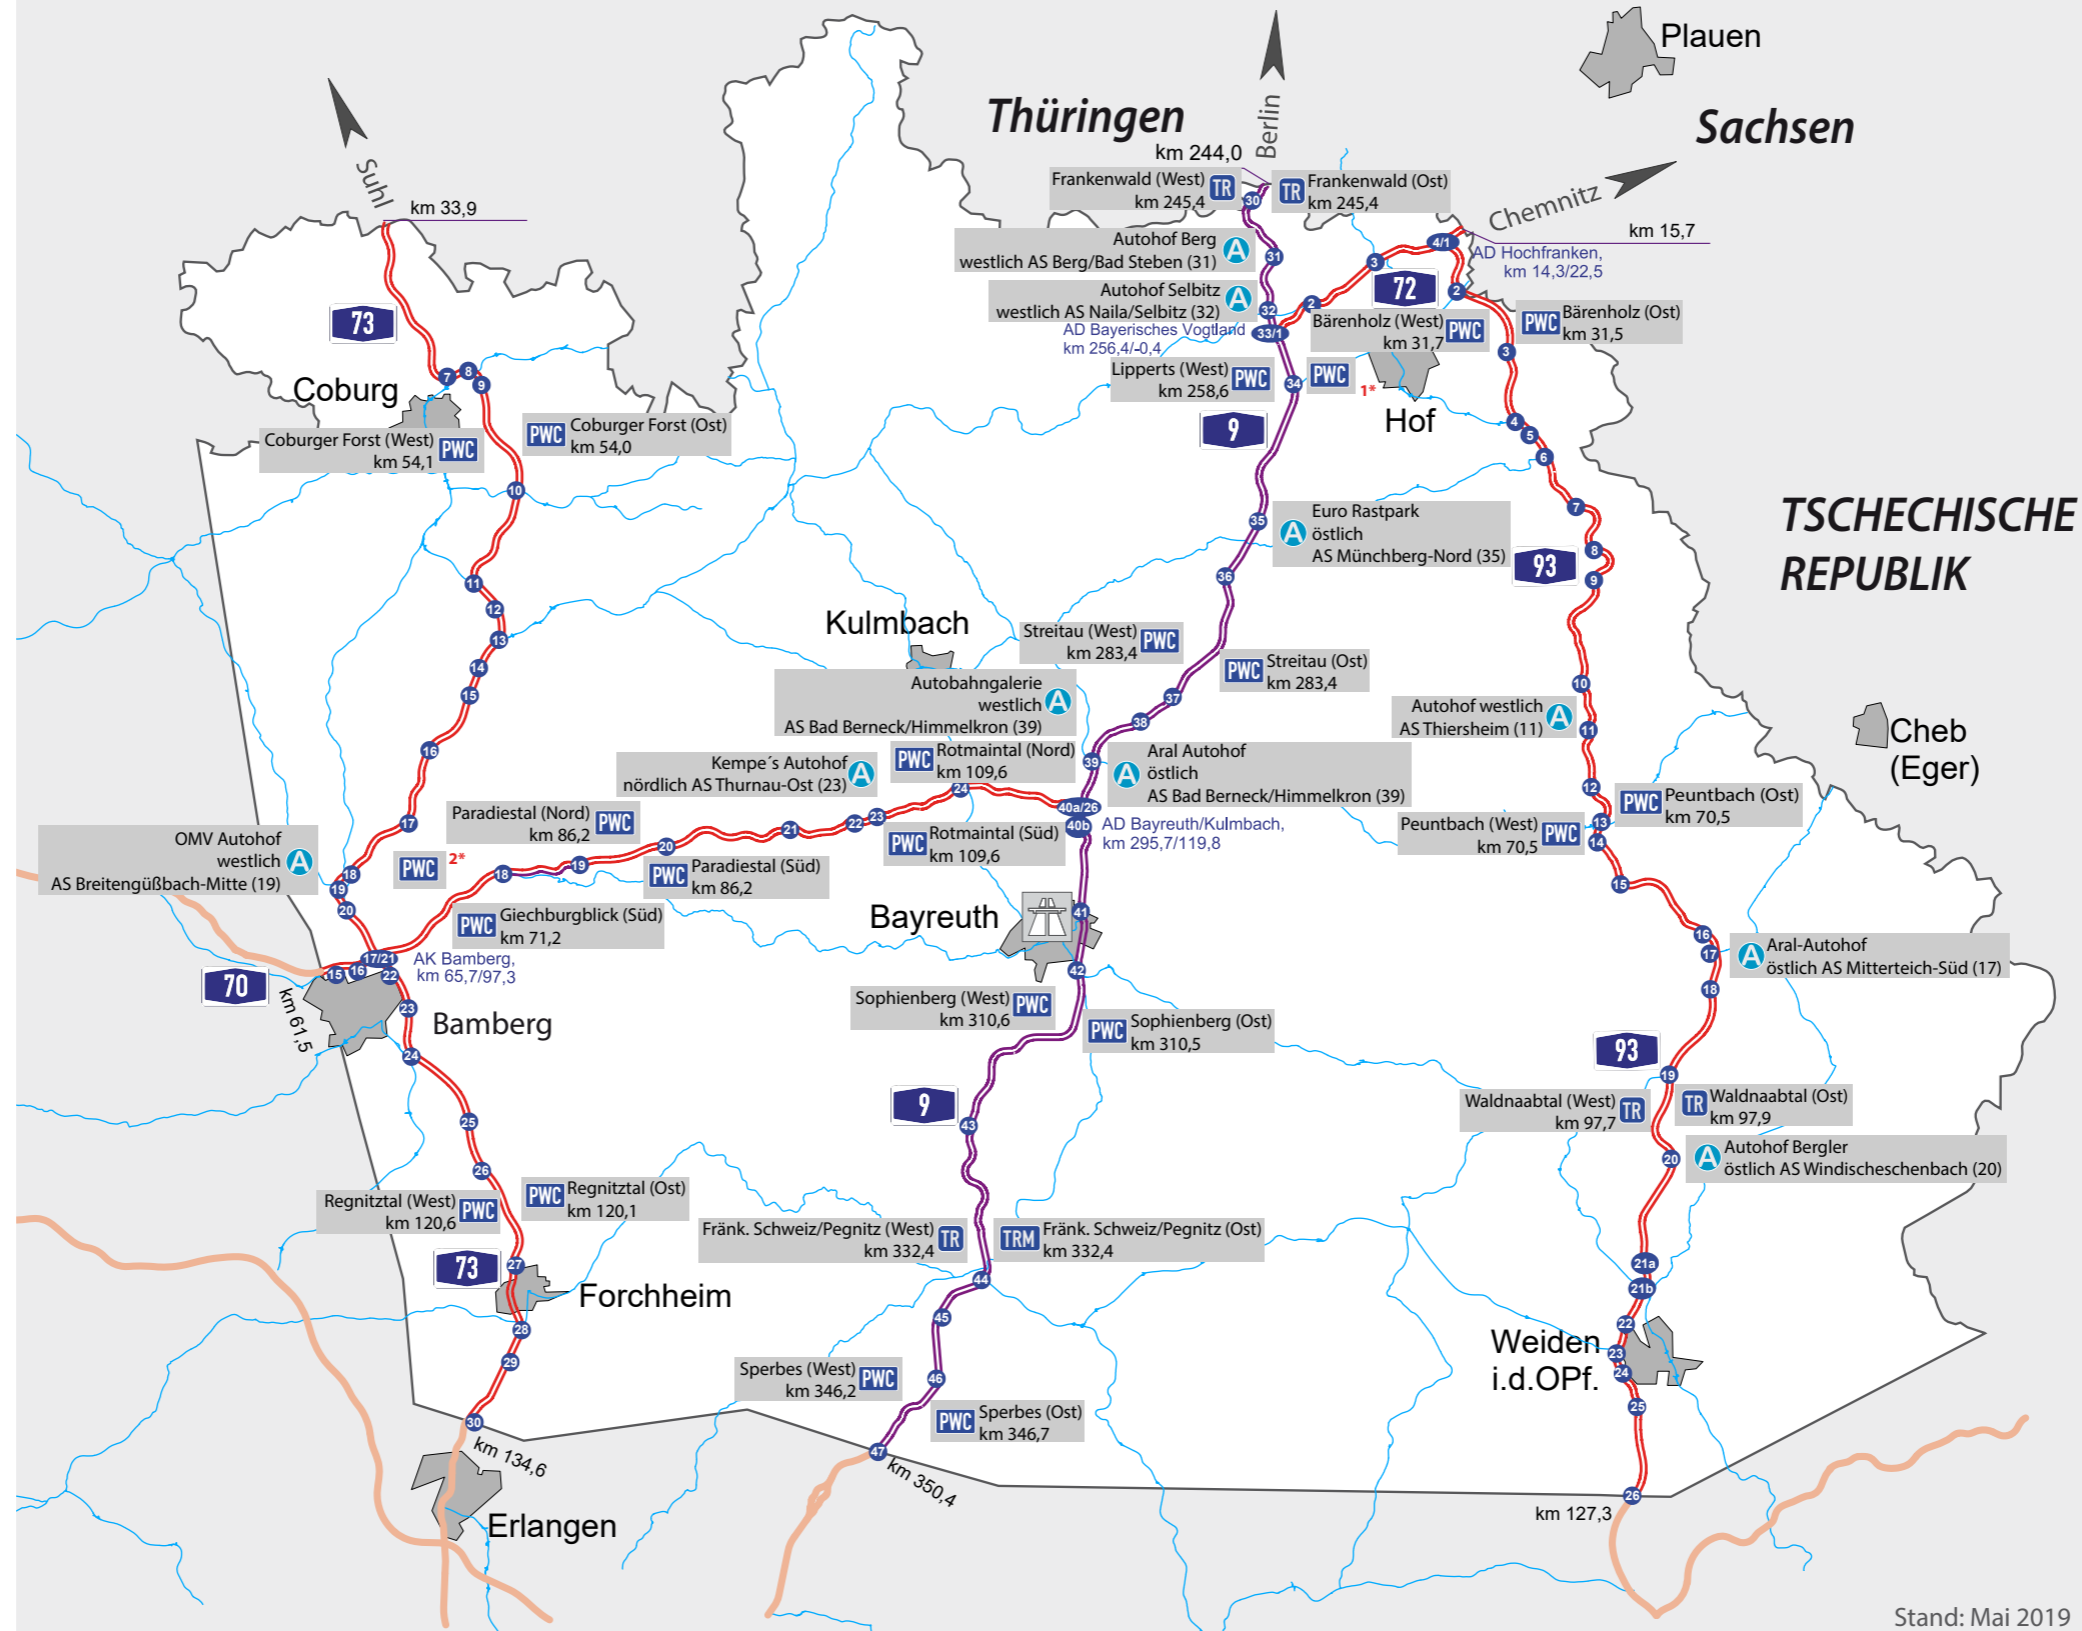

Dienststelle Bayreuth - Rastanlagen und Autohöfe

-  Berlin - Hof - Bayreuth - Nürnberg - München
-  Schweinfurt - Bamberg - Bayreuth
-  Hof - Plauen - Chemnitz
-  Suhl - Lichtenfels - Bamberg - Nürnberg
-  Hof - Weiden - Regensburg - Dreieck Holledau
-  4-streifig
-  6-streifig
-  Bundesstraßen
- AK Autobahnkreuz
- AD Autobahndreieck
- AS Anschlussstelle
-  Dienststelle (DS)
-  Parkplatz mit WC
-  Tankstelle mit Raststätte
-  Tankstelle mit Raststätte und Motel
-  Autohof

1* A9 Lipperts (Ost)
km 258,7

2* A70 Giechburgblick (Nord)
km 71,6

Stand: Mai 2019