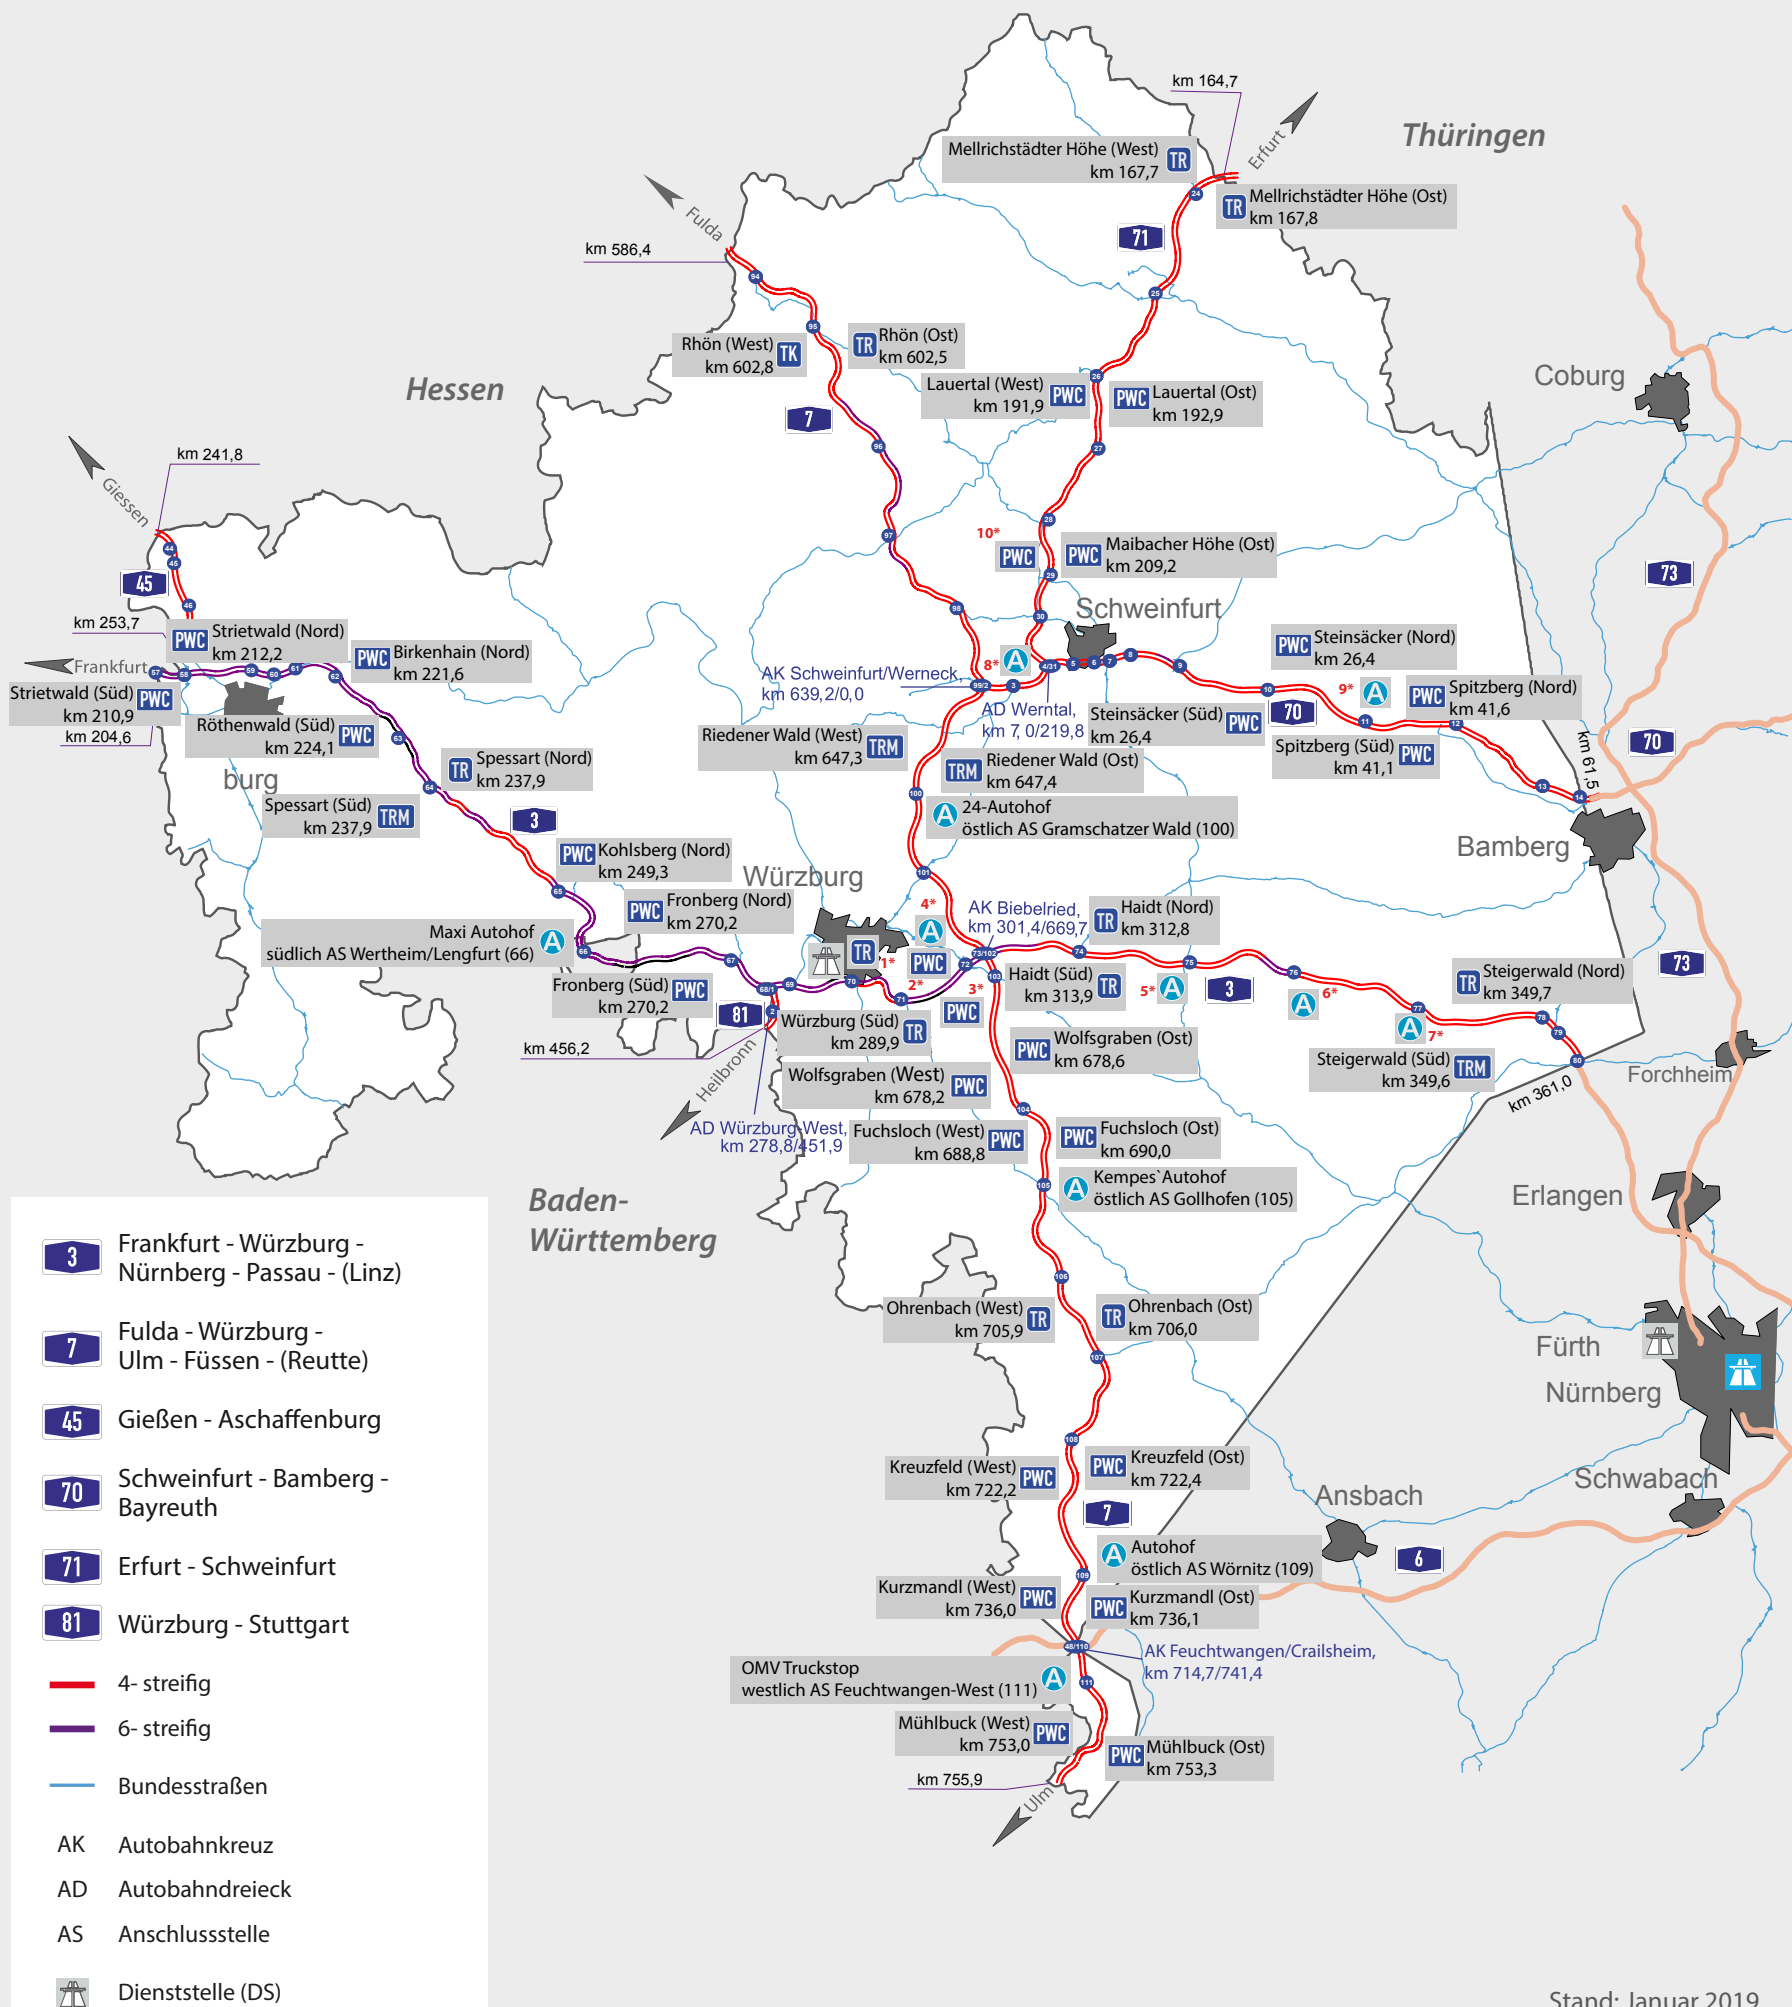

# Dienststelle Würzburg - Rastanlagen und Autohöfe

- PWC** Parkplatz mit WC
- TR** Tankstelle mit Raststätte
- TRM** Tankstelle mit Raststätte und Motel
- TK** Tankstelle mit Kiosk
- A** Autohof

- 1\*** A3 Würzburg (Nord) km 289,4
- 2\*** A3 Sandgraben (Nord) km 298,1
- 3\*** A3 Sandgraben (Süd) km 296,4
- 4\*** A3 Aral Autohof nördlich AS Rottendorf (AS 72)
- 5\*** A3 Autohof Rüdenehausen südlich AS Wiesentheid (AS 75)
- 6\*** A3 Erlebnisrasthof Strohofer südlich AS Geiselwind (AS 76)
- 7\*** A3 Kempes' Autohof Burghaslach südlich AS Schlüsselfeld (AS 77)
- 8\*** A70 Euro Rastpark nördlich AS Werneck (AS 3)
- 9\*** A70 Euro Rastpark nördlich AS Knetzgau (AS 11)
- 10\*** A71 Maibacher Höhe (West) km 209,2

- 3** Frankfurt - Würzburg - Nürnberg - Passau - (Linz)
- 7** Fulda - Würzburg - Ulm - Füssen - (Reutte)
- 45** Gießen - Aschaffenburg
- 70** Schweinfurt - Bamberg - Bayreuth
- 71** Erfurt - Schweinfurt
- 81** Würzburg - Stuttgart
- 4- streifig
- 6- streifig
- Bundesstraßen
- AK** Autobahnkreuz
- AD** Autobahndreieck
- AS** Anschlussstelle
- DS** Dienststelle (DS)