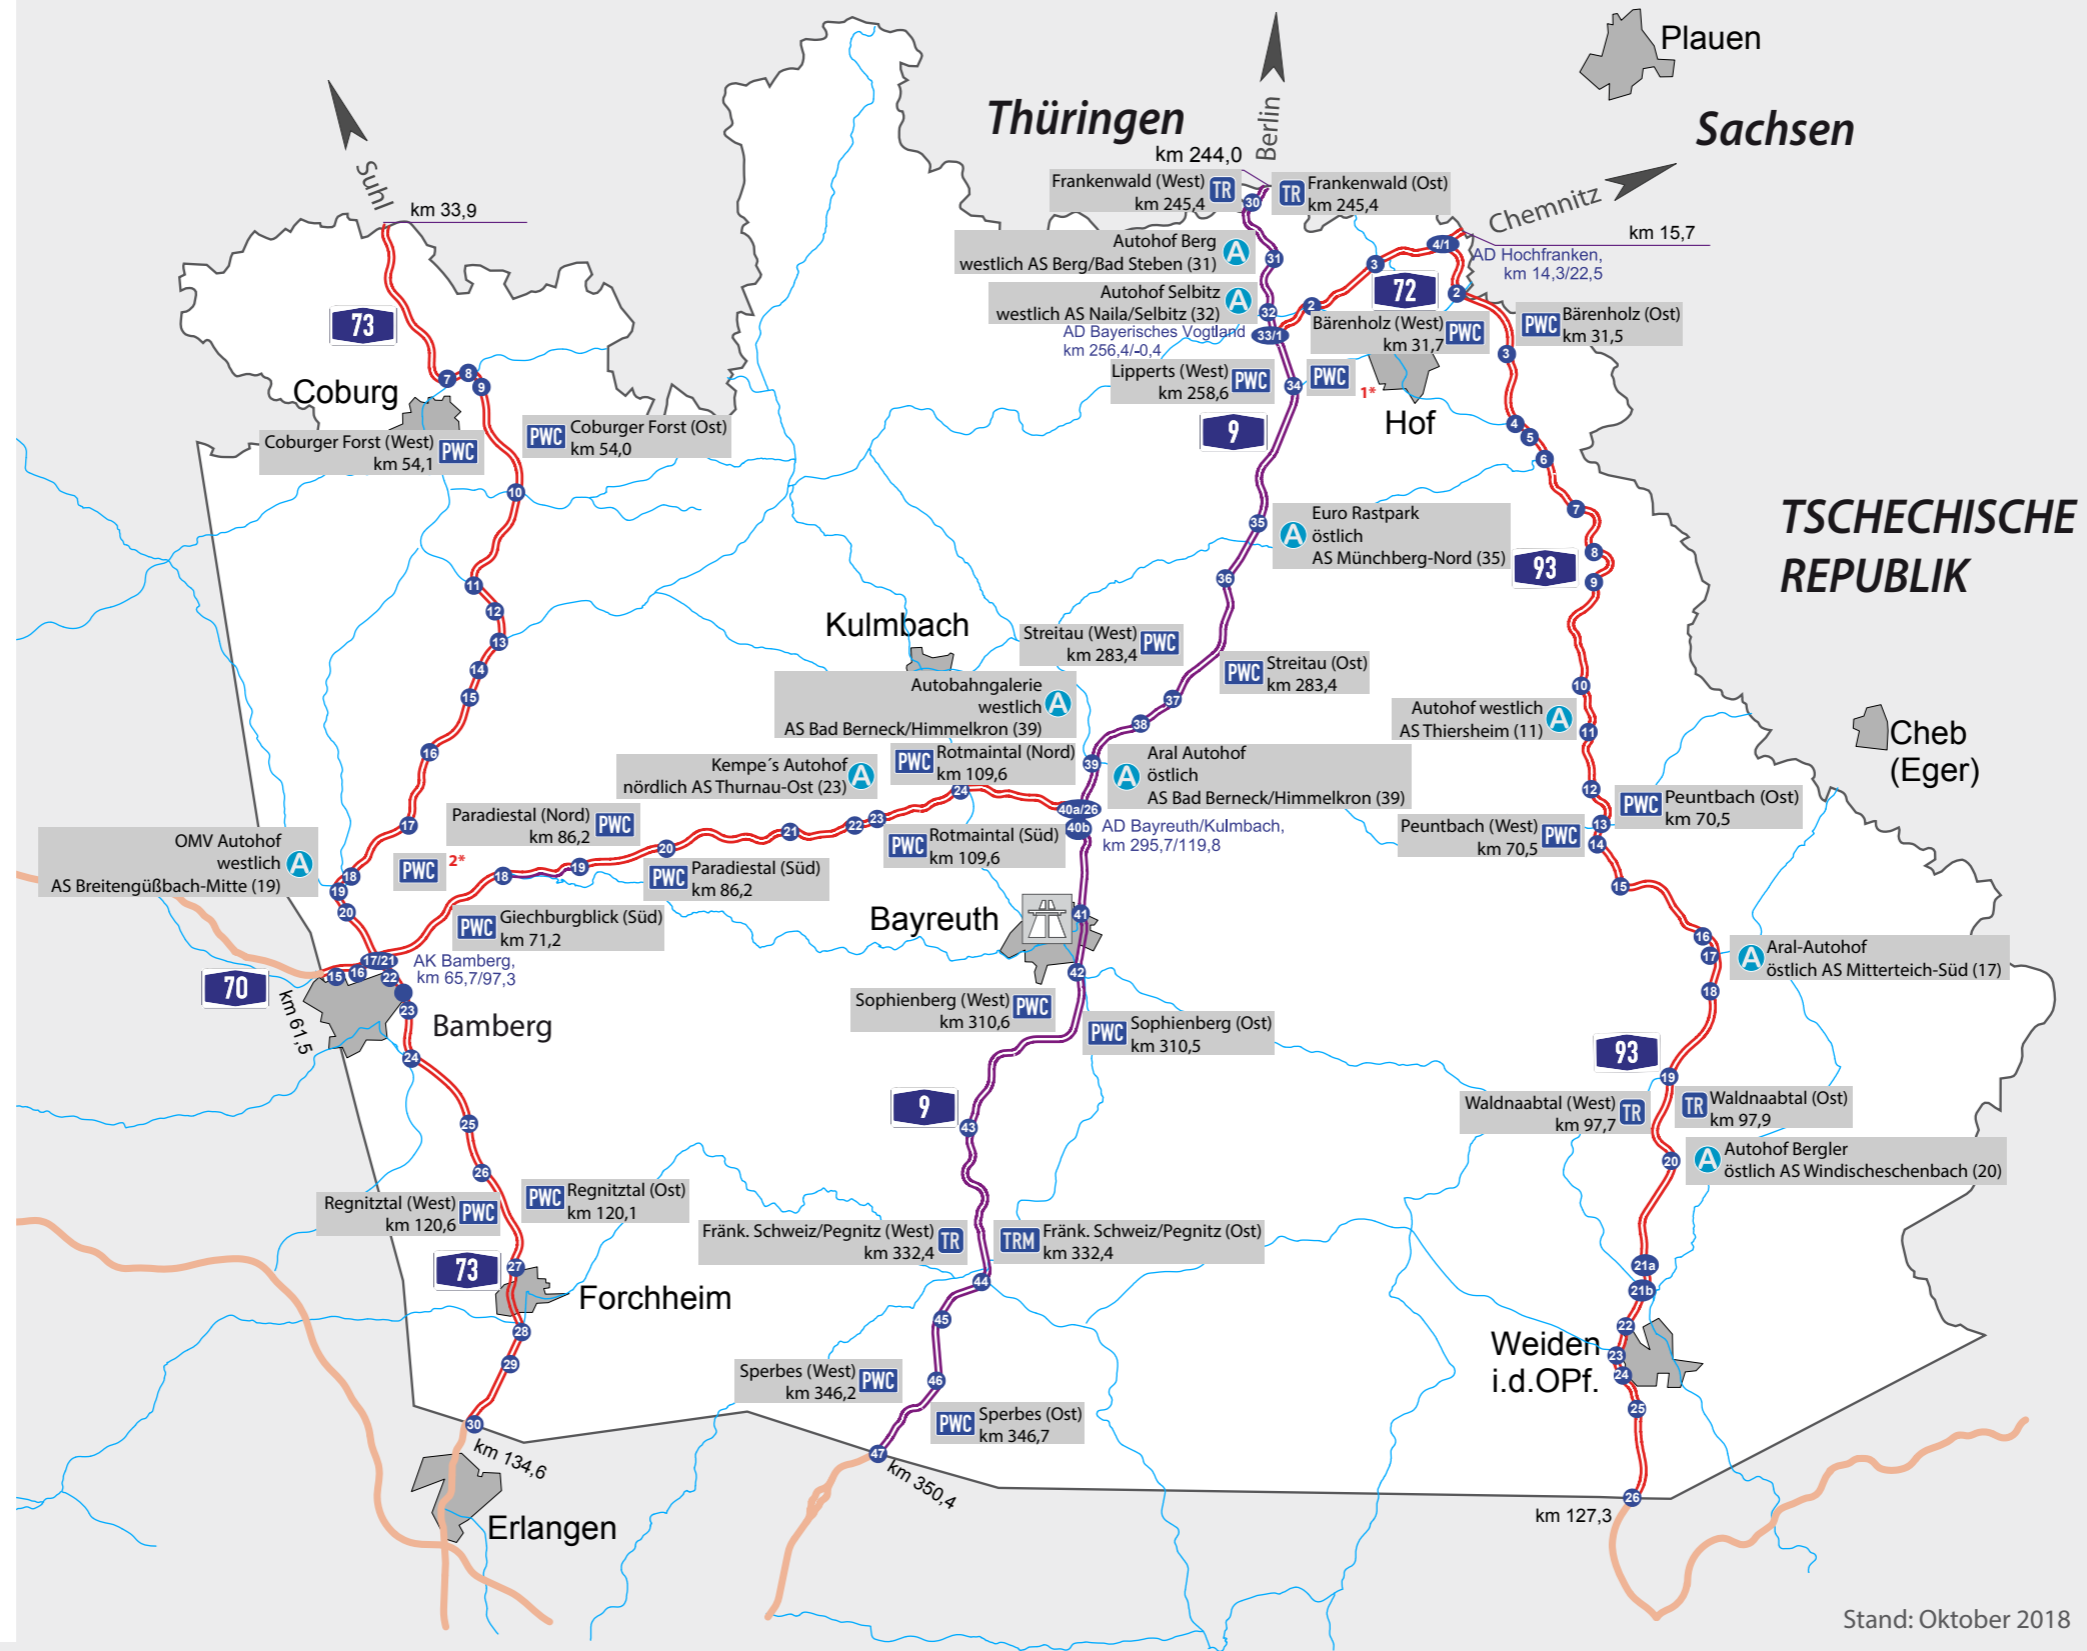

# Dienststelle Bayreuth - Rastanlagen und Autohöfe

-  Berlin - Hof - Bayreuth - Nürnberg - München
-  Schweinfurt - Bamberg - Bayreuth
-  Hof - Plauen - Chemnitz
-  Suhl - Lichtenfels - Bamberg - Nürnberg
-  Hof - Weiden - Regensburg - Dreieck Holledau
-  4-streifig
-  6-streifig
-  Bundesstraßen
- AK Autobahnkreuz
- AD Autobahndreieck
- AS Anschlussstelle
-  Dienststelle (DS)
-  Parkplatz mit WC
-  Tankstelle mit Raststätte
-  Tankstelle mit Raststätte und Motel
-  Autohof

- 1\*** A9 Lipperts (Ost)  
km 258,7
- 2\*** A70 Giechburgblick (Nord)  
km 71,6

Stand: Oktober 2018