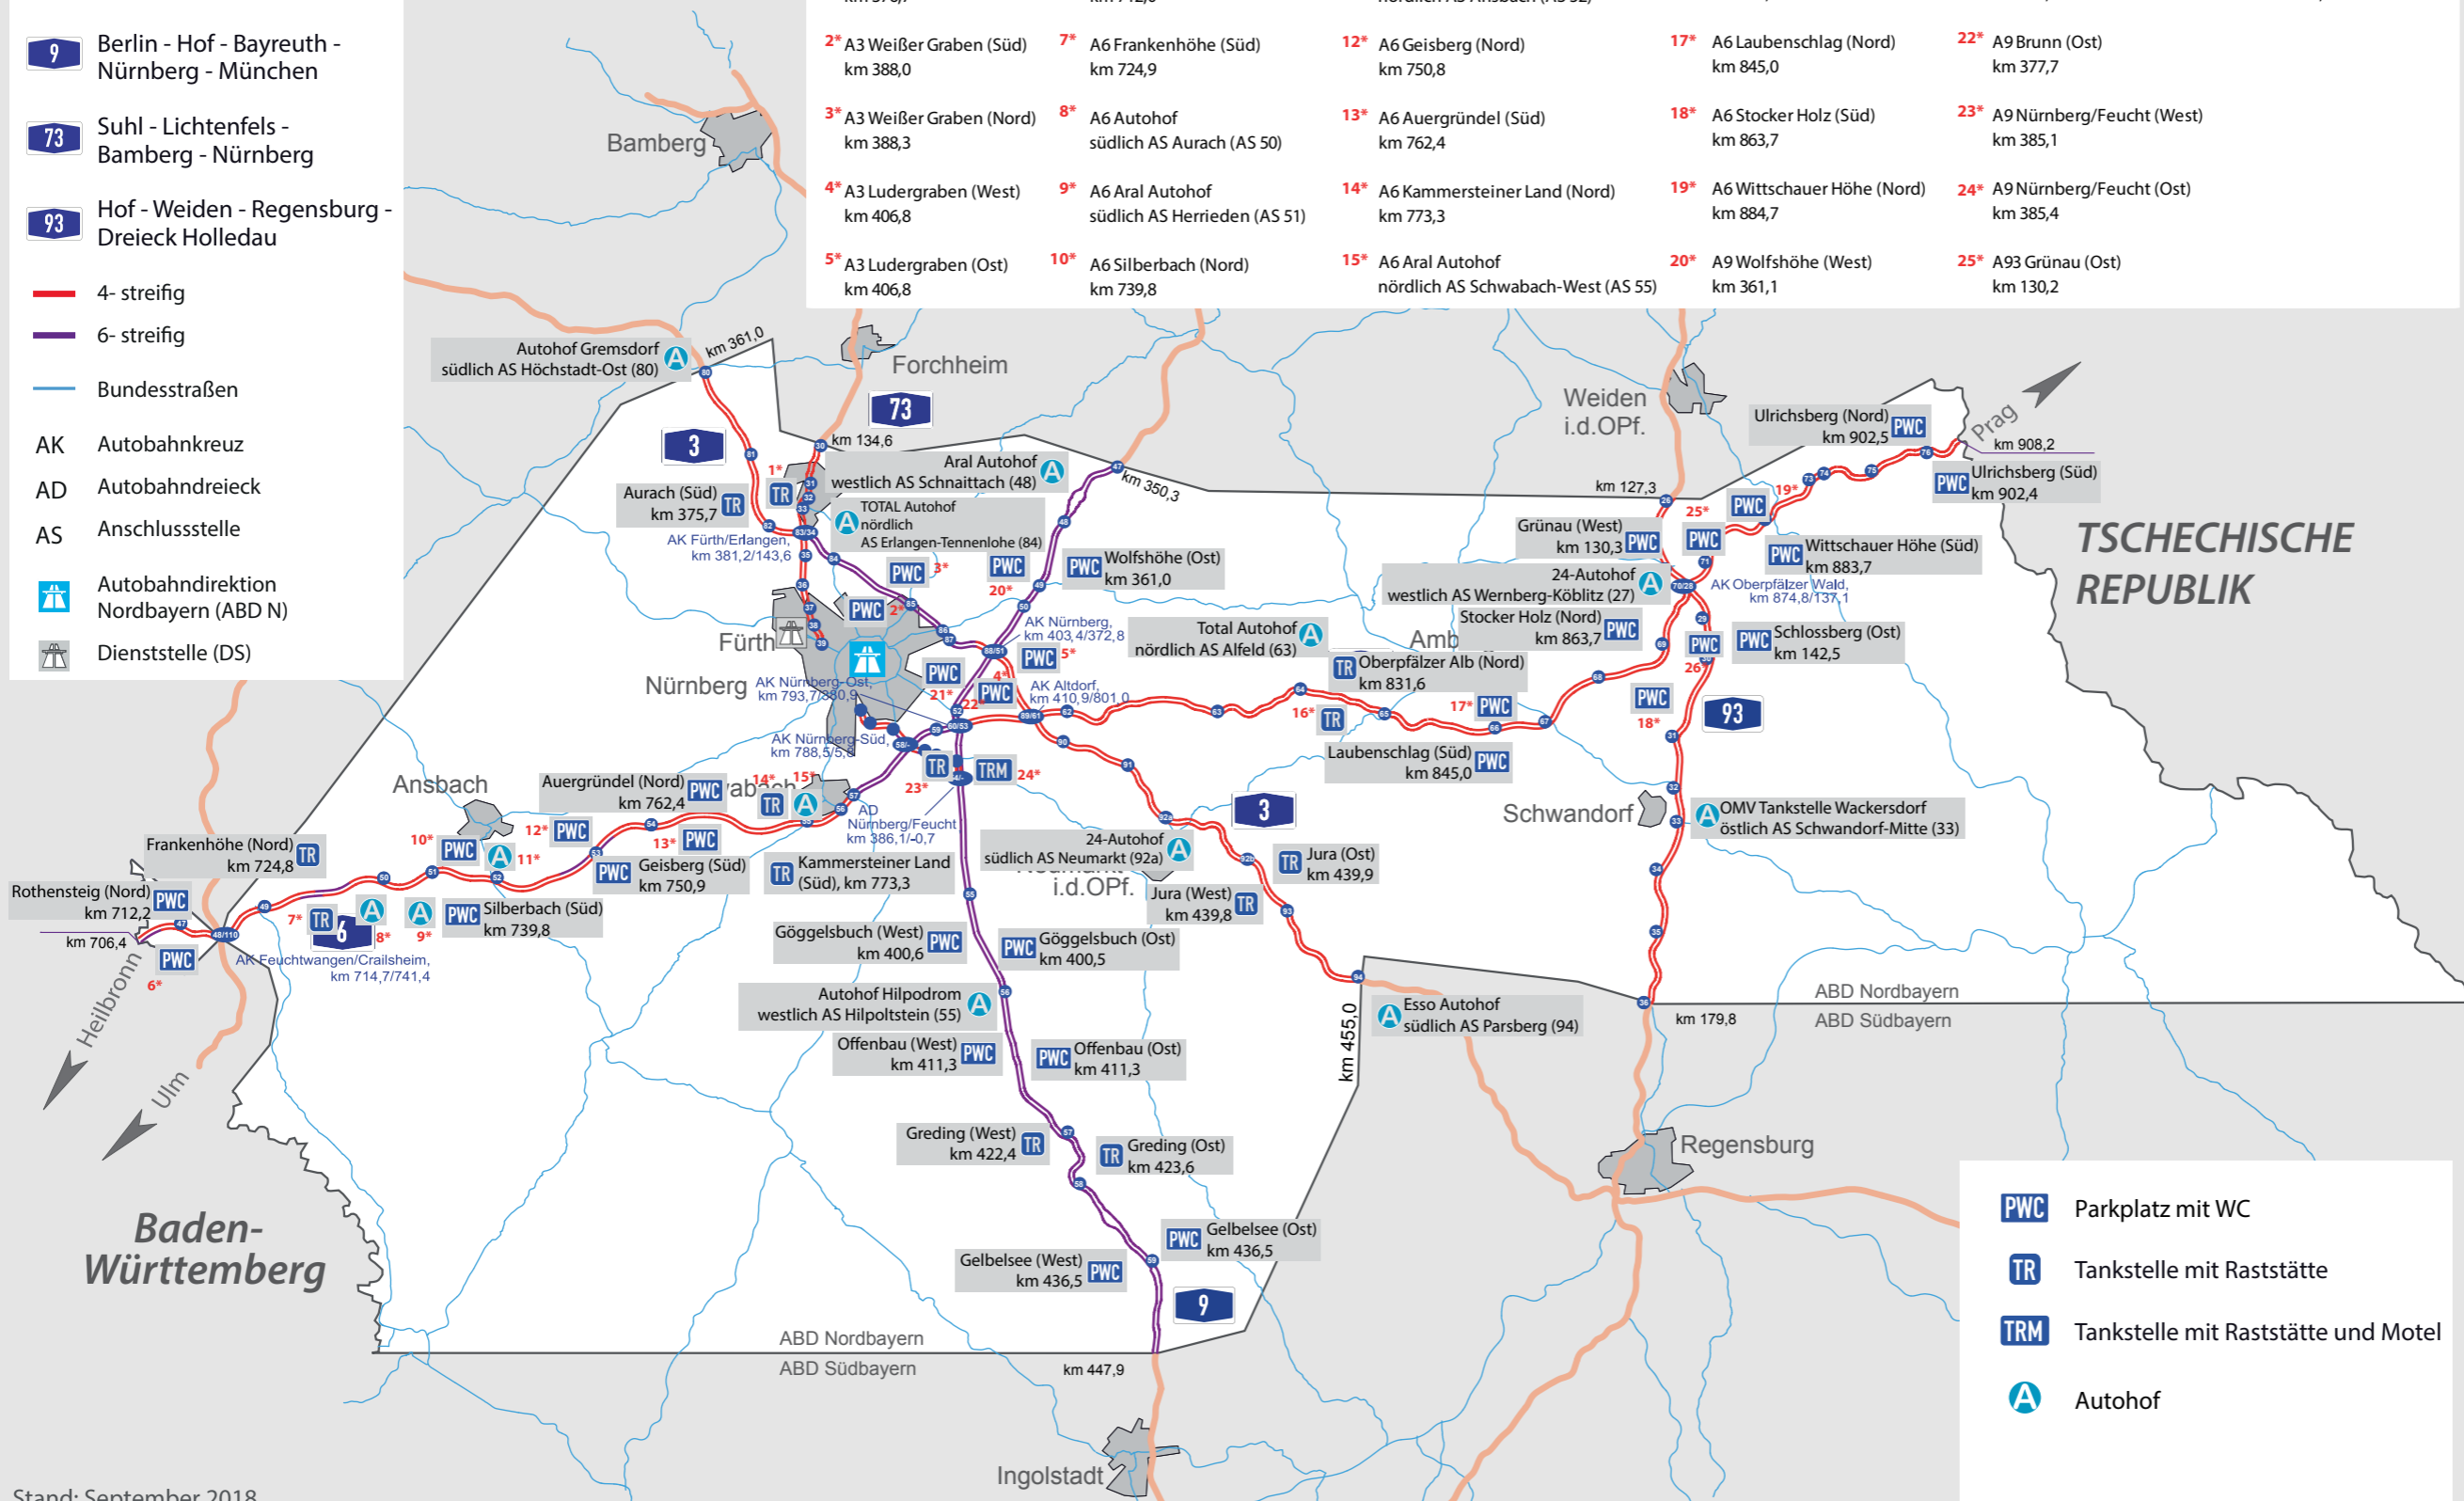

Dienststelle Fürth - Rastanlagen und Autohöfe

- 3** Frankfurt - Würzburg - Nürnberg - Passau - (Linz)
- 6** Heilbronn - Nürnberg - Waidhaus - (Pilsen)
- 9** Berlin - Hof - Bayreuth - Nürnberg - München
- 73** Suhl - Lichtenfels - Bamberg - Nürnberg
- 93** Hof - Weiden - Regensburg - Dreieck Holledau
- 4- streifig
- 6- streifig
- Bundesstraßen
- AK Autobahnkreuz
- AD Autobahndreieck
- AS Anschlussstelle
- Autobahndirektion Nordbayern (ABD N)
- Dienststelle (DS)

| | | | | | |
|--|--|---|--|---|--|
| 1* A3 Aurach (Nord) km 376,7 | 6* A6 Rothensteig (Süd) km 712,0 | 11* A6 Kempe's Autohof nördlich AS Ansbach (AS 52) | 16* A6 Oberpfälzer Alb (Süd) km 831,6 | 21* A9 Brunn (West) km 377,7 | 26* A93 Schlossberg (West) km 142,5 |
| 2* A3 Weißer Graben (Süd) km 388,0 | 7* A6 Frankenhöhe (Süd) km 724,9 | 12* A6 Geisberg (Nord) km 750,8 | 17* A6 Laubenschlag (Nord) km 845,0 | 22* A9 Brunn (Ost) km 377,7 | |
| 3* A3 Weißer Graben (Nord) km 388,3 | 8* A6 Autohof südlich AS Aurach (AS 50) | 13* A6 Auergründel (Süd) km 762,4 | 18* A6 Stocker Holz (Süd) km 863,7 | 23* A9 Nürnberg/Feucht (West) km 385,1 | |
| 4* A3 Ludergraben (West) km 406,8 | 9* A6 Aral Autohof südlich AS Herrieden (AS 51) | 14* A6 Kammersteiner Land (Nord) km 773,3 | 19* A6 Wittschauer Höhe (Nord) km 884,7 | 24* A9 Nürnberg/Feucht (Ost) km 385,4 | |
| 5* A3 Ludergraben (Ost) km 406,8 | 10* A6 Silberbach (Nord) km 739,8 | 15* A6 Aral Autohof nördlich AS Schwabach-West (AS 55) | 20* A9 Wolfshöhe (West) km 361,1 | 25* A93 Grünau (Ost) km 130,2 | |

- PWC** Parkplatz mit WC
- TR** Tankstelle mit Raststätte
- TRM** Tankstelle mit Raststätte und Motel
- A** Autohof

Stand: September 2018